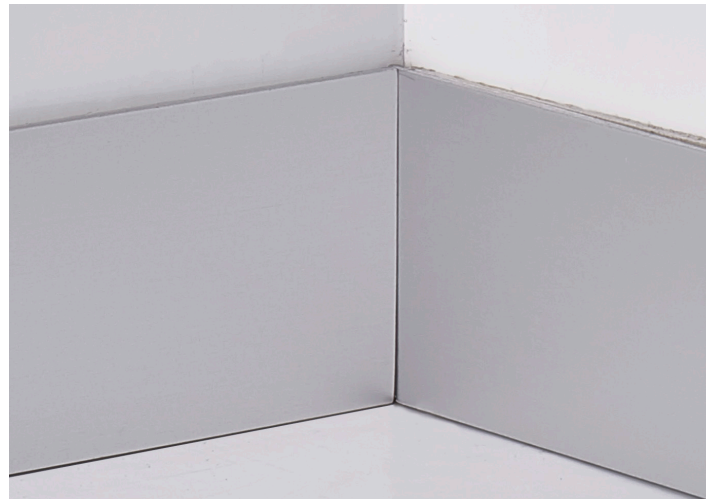

Aussenecken

- gebogen
- in Gehrung geschnitten

Ulmi AG
Schrotmättli 16
6014 Luzern
Tel. 041 250 12 21
Fax 041 250 12 41
info@ulmiluzern.ch
www.ulmiluzern.ch

Informationen

Weitere Informationen finden Sie unter www.ulmiluzern.ch.
Gerne stehen wir für Auskünfte auch telefonisch zur Verfügung.