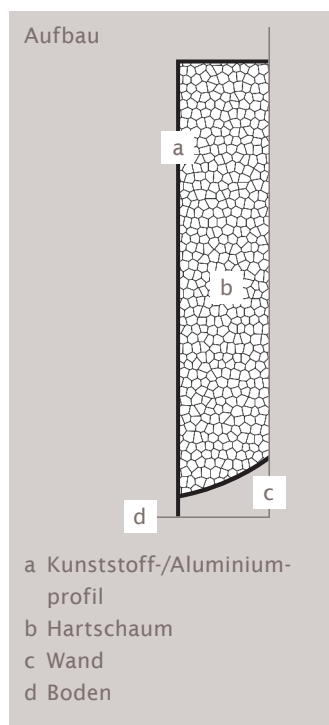

Aussenecken/Endkappen

- warm gebogen

ULMI
Kehlleistenfabrik

Ulmi AG
Schrotmättli 16
6014 Luzern
Tel. 041 250 12 21
Fax 041 250 12 41
info@ulmiluzern.ch
www.ulmiluzern.ch

Informationen

Weitere Informationen finden Sie unter www.ulmiluzern.ch.
Gerne stehen wir für Auskünfte auch telefonisch zur Verfügung.