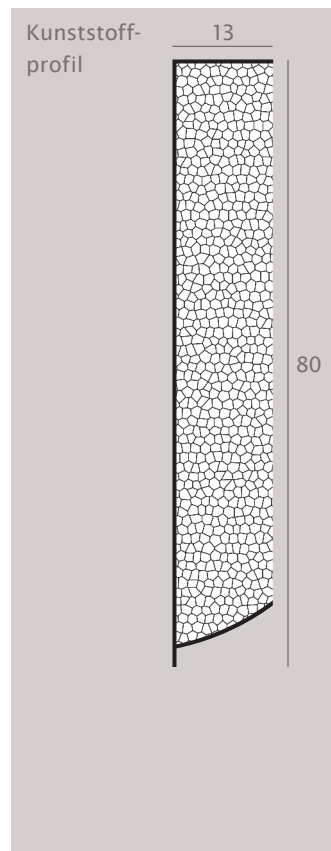

Dimensionen und Materialien

Informationen

Weitere Informationen finden Sie unter www.ulmiluzern.ch.
Gerne stehen wir für Auskünfte auch telefonisch zur Verfügung.

Ulmi AG
Schrotmättli 16
6014 Luzern
Tel. 041 250 12 21
Fax 041 250 12 41
info@ulmiluzern.ch
www.ulmiluzern.ch