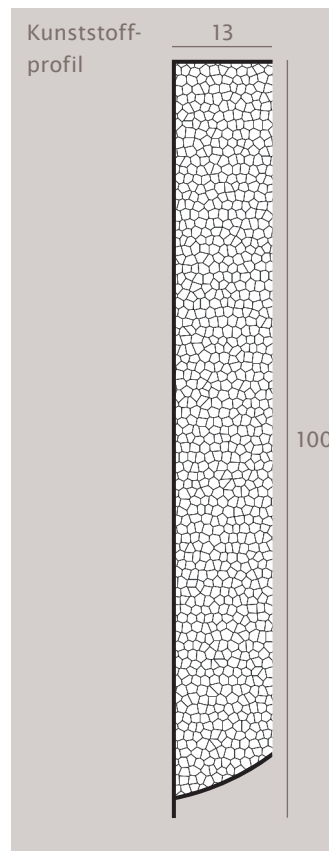

Dimensionen und Materialien

Informationen

Weitere Informationen finden Sie unter www.ulmiluzern.ch.
Gerne stehen wir für Auskünfte auch telefonisch zur Verfügung.

Ulmi AG
Schrotmättli 16
6014 Luzern
Tel. 041 250 12 21
Fax 041 250 12 41
info@ulmiluzern.ch
www.ulmiluzern.ch