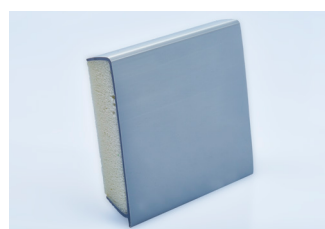

Aussenecken/Endkappen

- warm gebogen

ULMI
Kehlleistenfabrik

Ulmi AG
Schrotmättli 16
6014 Luzern
Tel. 041 250 12 21
Fax 041 250 12 41
info@ulmiluzern.ch
www.ulmiluzern.ch

Informationen

Weitere Informationen finden Sie unter www.ulmiluzern.ch.
Gerne stehen wir für Auskünfte auch telefonisch zur Verfügung.