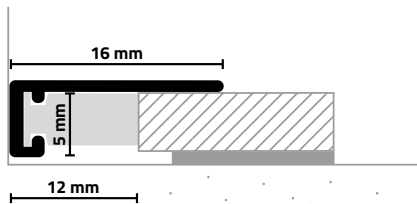

reddot winner 2020
best of the best

reddot winner 2020
best innovative product

ABSCHLUSSLEISTE AL16X5 END PROFILE AL16X5

Das Abschlussprofil AL16X5 stellt einen dezenten und innovativen Abschluss von Bodenbelag zu Wand, Fenster(rahmen) oder Treppenstufe her - dort, wo Anschluss- und Dehnfugen bautechnisch eingehalten werden müssen.

The AL16X5 end profile creates a discreet and innovative finish from flooring to wall, window(frame) or stair step - wherever connection and expansion joints have to be maintained in terms of construction efforts.

Geeignet für:
Parkett, Laminat, Designböden und Fliesen

Suitable for:
Parquet, Laminate, design floors and tiles

Für Belagstärken:
Ab 5 mm

For covering thicknesses:
From 5 mm

Breite Anschlussfuge:
5 - 13 mm

Wide connection joint:
5 - 13 mm

Montageart:
Clips (werkzeuglos)

Mounting:
Clips (without tools)

Profillänge:
200 cm

Profile length:
200 cm

Material:
Aluminium eloxiert

Material:
Anodized aluminum

Beschichtung Dicke:
Klasse 15 (DIN EN 17611)