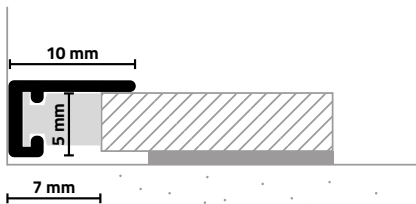

### ABSCHLUSSLEISTE AL10X5 END PROFILE AL10X5

Das Abschlussprofil AL10X5 stellt einen dezenten und innovativen Abschluss von Bodenbelag zu Wand, Fenster(rahmen) oder Treppenstufe her - dort, wo Anschluss- und Dehnfugen bautechnisch eingehalten werden müssen.