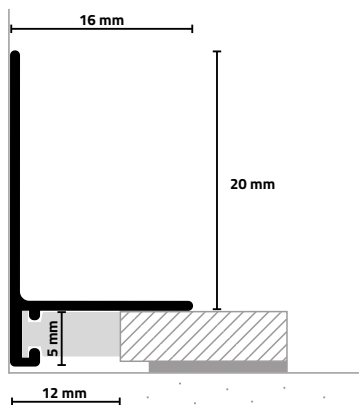

reddot winner 2020
best of the best

reddot winner 2020
best innovative product

SOCKELPROFIL SL16X5 SKIRTING PROFILE SL16X5

Das Sockelprofil SL16X5 stellt einen dezenten und innovativen Abschluss von Bodenbelag zu Wand, Fenster(rahmen) oder Treppenstufe her - dort, wo Anschluss- und Dehnfugen bautechnisch eingehalten werden müssen.

The SL16X5 skirting profile creates a discreet and innovative finish from flooring to wall, window(frame) or stair step - wherever connection and expansion joints have to be observed in terms of construction.

Geeignet für:
Parkett, Laminat, Designböden und Fliesen

Suitable for:
Parquet, Laminate, design floors and tiles

Für Belagstärken:
Ab 5 mm

For covering thicknesses:
From 5 mm

Breite Anschlussfuge:
5 - 13 mm

Wide connection joint:
5 - 13 mm

Montageart:
Clips (werkzeuglos)

Mounting:
Clips (without tools)

Profillänge:
200 cm

Profile length:
200 cm

Material:
Aluminium eloxiert

Material:
Anodized aluminum

Beschichtung Dicke:
Klasse 15 (DIN EN 17611)